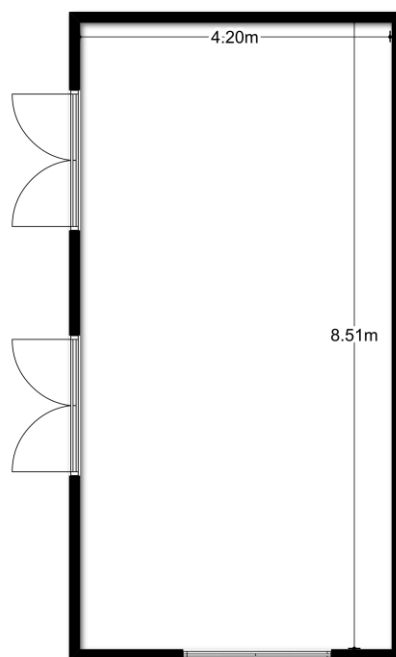

Sala Condestável

Planta

Condestável - 3D
(Compatível c/ Windows)

Área (m ²)	Dimensões (metros)	Altura (metros)	Capacidade (nº pessoas)				
			Escola	Plateia	“U”	Cocktail	Refeições
36 m ²	8,5x4,2	3	20	30	20	-	-

Informações adicionais:

Situada no piso térreo, com acesso pela zona do bar.

Acesso gratuito à rede Internet Wi-Fi.

Ar condicionado e luz natural.

Equipamentos e audiovisual:

Material	Total
Flipchart 100cm X 62cm	1
Tela de projecção fixa 157cm X 205cm	1
Projector Fixo Panasonic	1
Sistema de som	1
Outros equipamentos: Sujeitos a requisição prévia, mediante disponibilidade.	